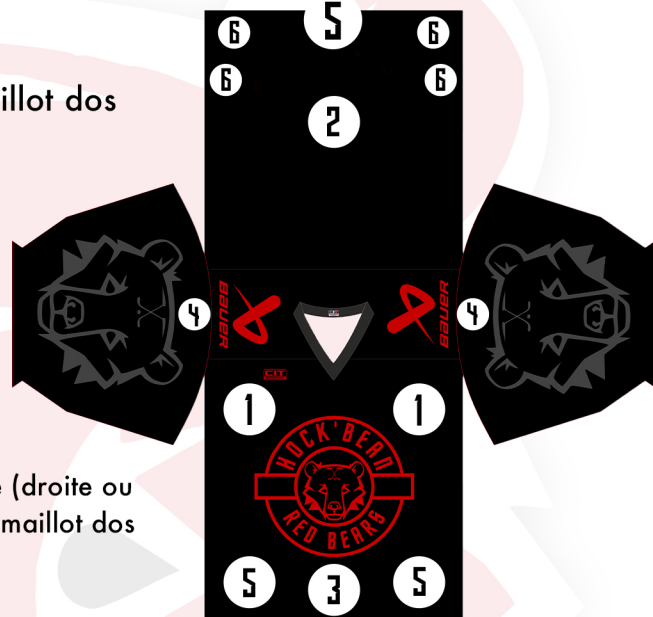

SUPPORTS TEXTILES

LES MAILLOTS TOURNOIS

- 1** Partenaire principal maillot face (droite ou gauche)
2000€
- 2** Partenaire principal maillot dos (sous numéro)
2000€
- 3** Partenaire maillot face (sous logo)
1500€
- 4** Partenaire épaules (sous logo)
1250€
- 5** Partenaire petit, maillot face (droite ou gauche) et partenaire petit, maillot dos (central)
1000€
- 6** Partenaire petit, maillot dos (droite ou gauche)
800€